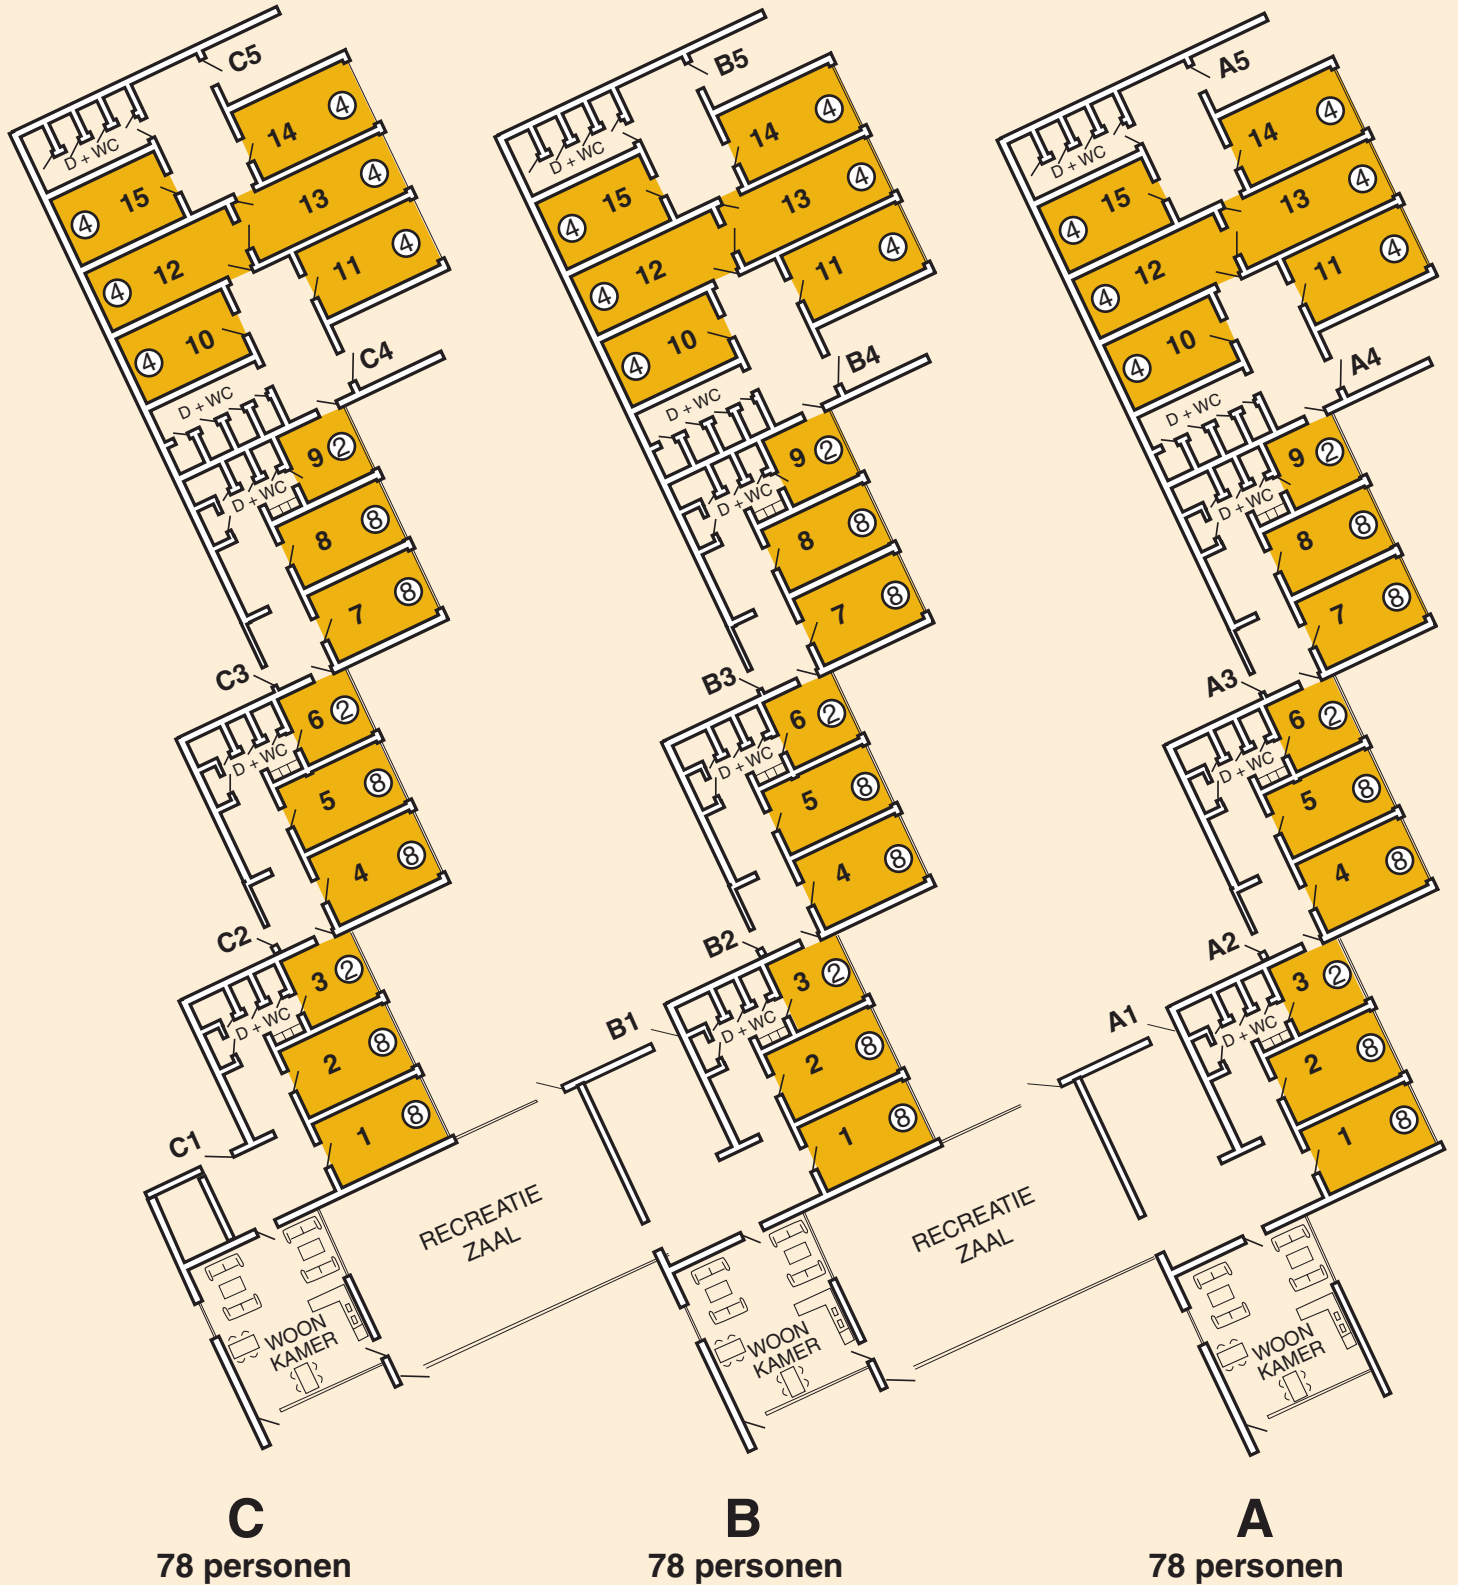

LEGENDA PLATTEGROND

- 1 VERBLUFS- SLAAPACCOMMODATIE
- 2 KEUKEN / RECEPTIE
- 3 WOONHUIS BEHEERDER
- 4 EETZALEN (4 ZALEN, 1 VOOR 120 PERS., 2 VOOR 40 PERS. EN 1 VOOR 50 PERS.)
- 5 HET PAVILJOEN, FEESTZAAL CA. 100 PERS.
- 6 SPEELTUIN
- 7 WOONHUIS
- 8 SPORTVELD (23 x 45 MTR. VERHARD)
- 9 ZIPWIRE SURVIVALSCHOOL
- 10 BASKETBALVELD (VERHARD)
- 11 DE BUNGALOW, FEESTZAAL CA. 200 PERS.
- 12 PRIVÉ TERREIN
- 13 VOLLEYBALVELD (VERHARD)
- 14 KLIM EN HINDERNISPARCOURS
- 15 SPORT-/VOETBALVELD (GRAS)
- 16 TOEGANG TOT GEMEENTEBOS (VRIJ TOEGANKELIJK)

parkeerplaats

verblijfsruimten en slaapkamers